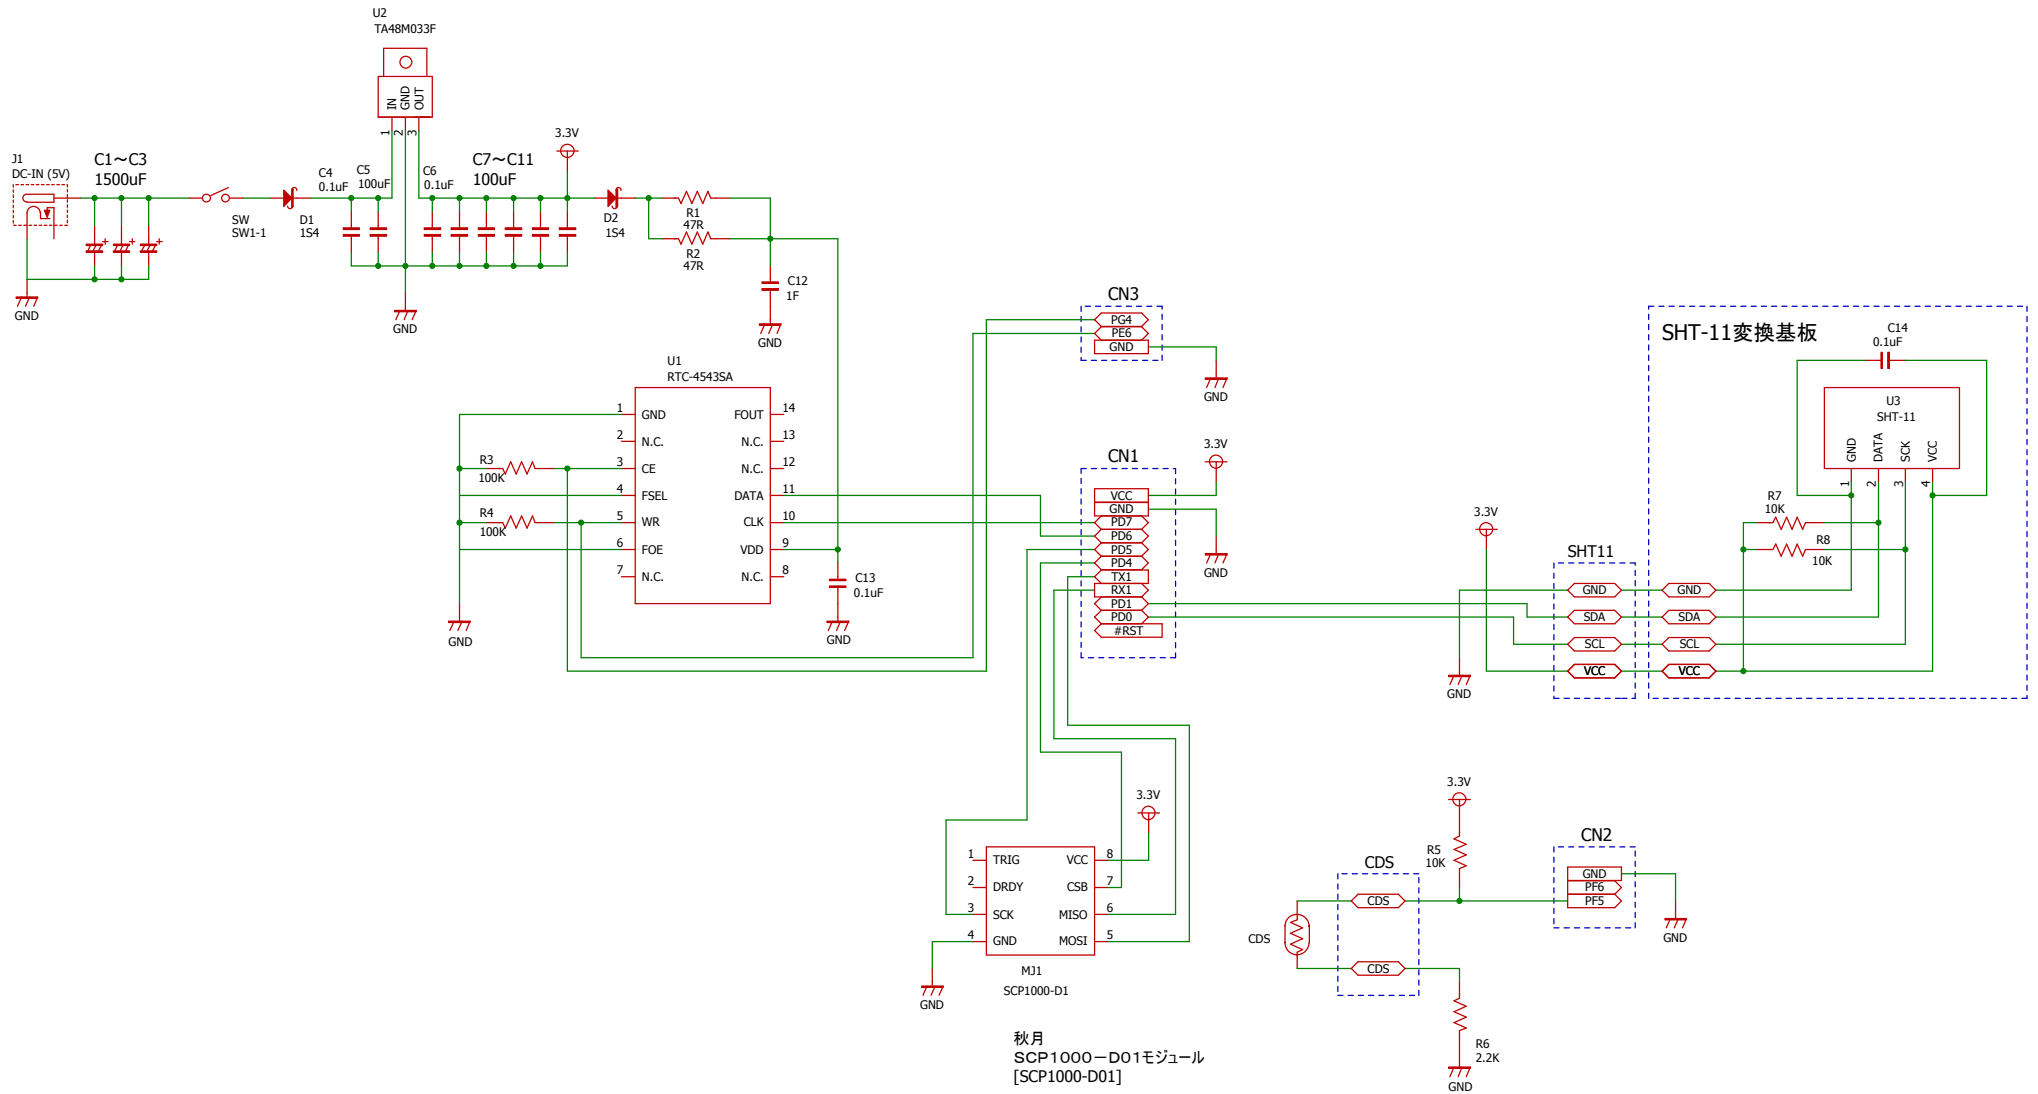

SHT11/SCP1000/RTC-4543SAボード by nPYO

秋月
SCP1000-D01モジュール
[SCP1000-D01]